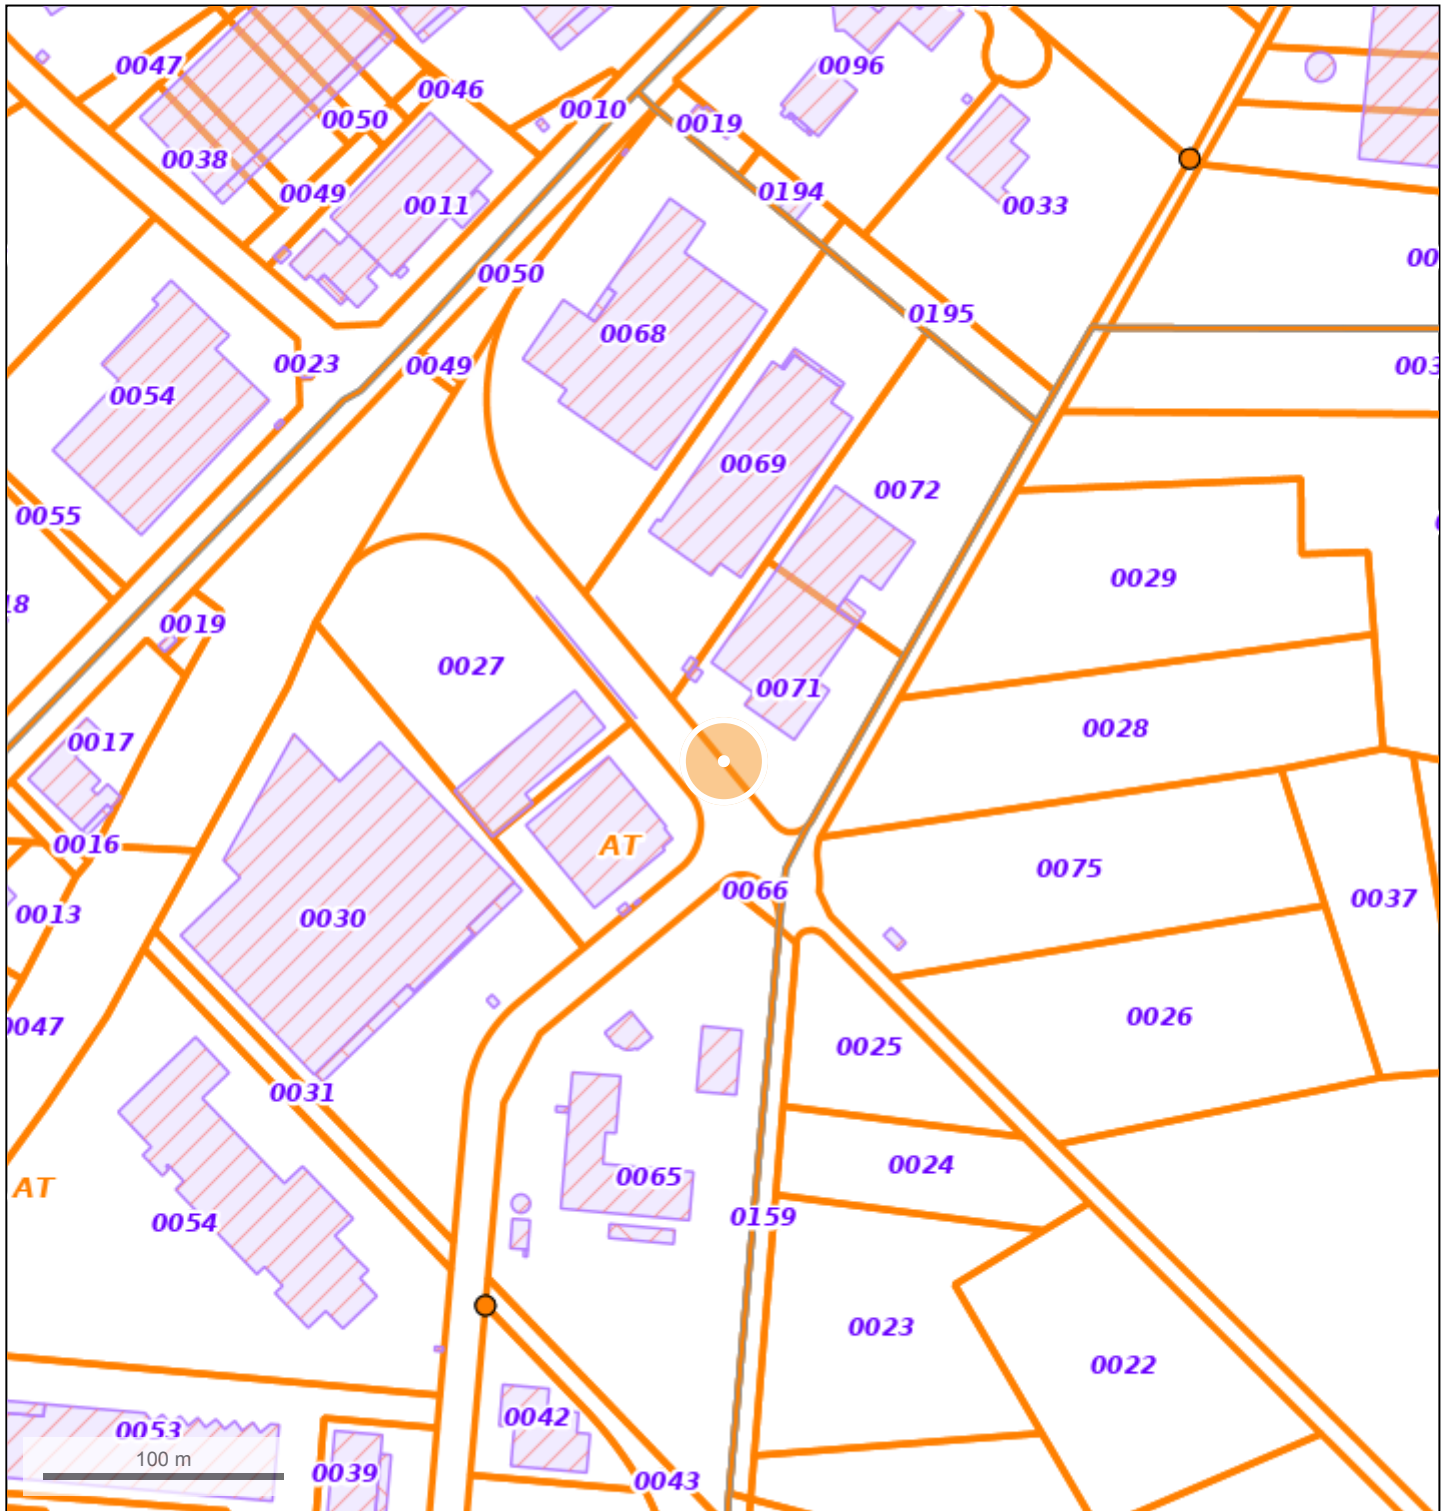

# kerakoll cadastre

© IGN 2019 - [www.geoportail.gouv.fr/mentions-legales](http://www.geoportail.gouv.fr/mentions-legales)

Longitude : 4° 55' 26" E  
Latitude : 45° 40' 44" N